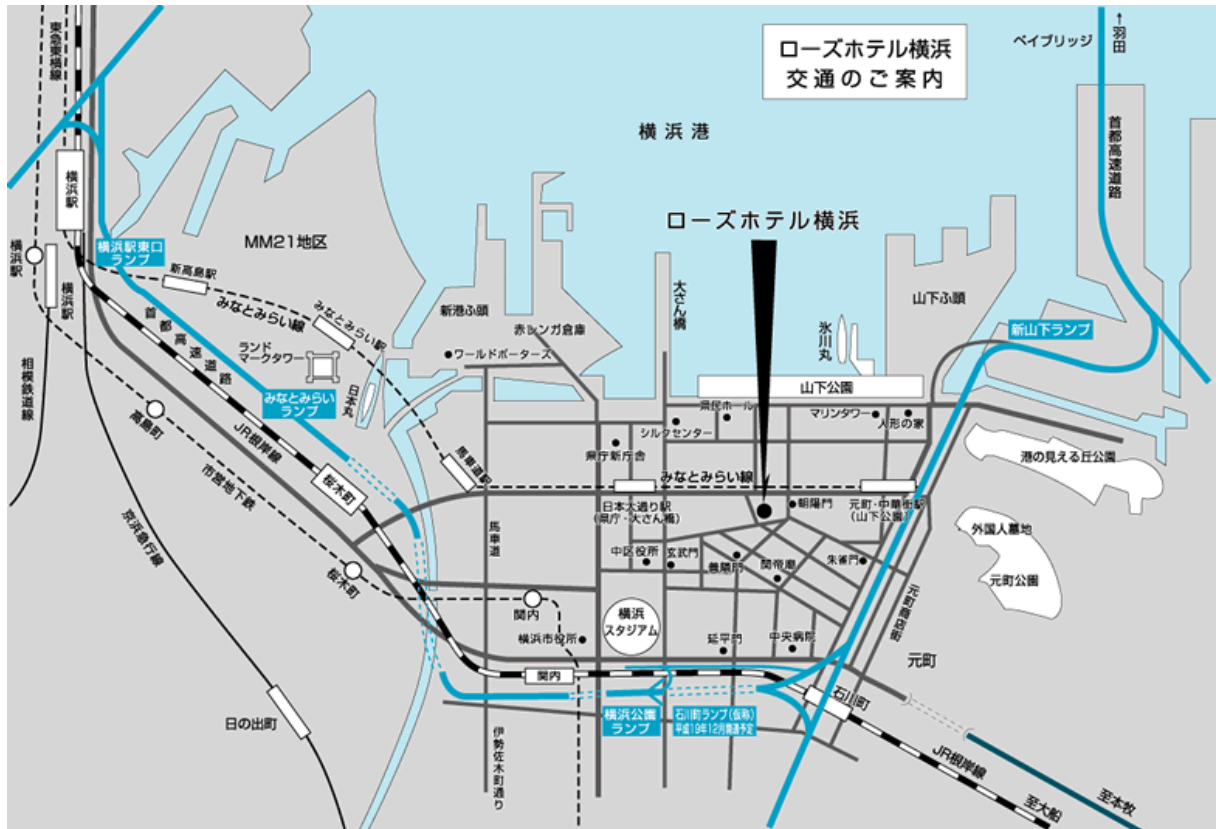

19:40～20:30

IV. 特別講演2（50分）

【司会】東京医科大学 放射線医学分野
教授 吉村 真奈先生

外科医から見たPET検査（食道癌）

獨協医科大学 第一外科学
准教授 中島 政信先生

主催 日本メジフィジックス(株)

担当 マーケティング部 吉田 聡

TEL 03-5634-7404

会場案内図（ローズホテル横浜）

◇交通のご案内◇

- ✓ みなとみらい線：元町・中華街駅 2番出口より徒歩1分
- ✓ みなとみらい駅（みなとみらい線）→ 元町・中華街駅
- ✓ 横浜駅（みなとみらい線）→ 元町・中華街駅
- ✓ 新横浜駅（JR 横浜線）→ 菊名（東急東横線）→ 元町・中華街駅
- ✓ 羽田空港駅（京浜急行）→ 京急川崎駅 → 横浜駅（みなとみらい線）→ 元町・中華街駅

※お車でお越しの方は「デリバリーPETの研究会に来ました」とお申し付けください